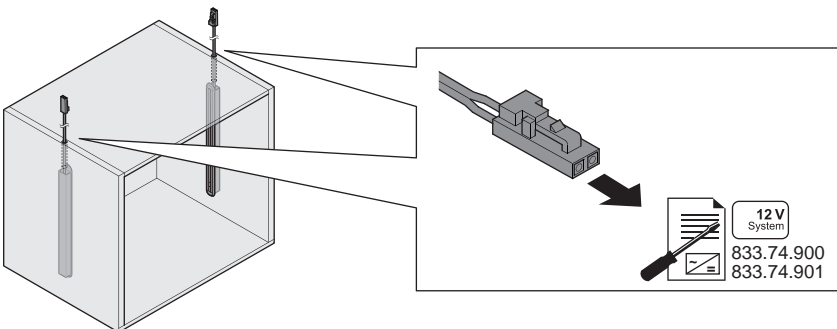

LED 2005

833.72.000
833.72.001
833.72.010
833.72.011

12 V System	K	W	T _A	mm	mm	
833.72.000	3400 K	1.2 W	-20 °C – +35 °C -4 °F – +95 °F	575 x 18 x 13	≥ 585 x 28 x 23	833.74.900 833.74.901
833.72.001		1.8 W		820 x 18 x 13	≥ 830 x 28 x 23	
833.72.010	6400 K	1.2 W		575 x 18 x 13	≥ 585 x 28 x 23	
833.72.011		1.8 W		820 x 18 x 13	≥ 830 x 28 x 23	

Maße in mm – Dimensions in mm – Medidas en mm

HDE 14/12/2010

732.28.203

3

4

5

Maße in mm – Dimensions in mm – Medidas en mm

HDE 14/12/2010