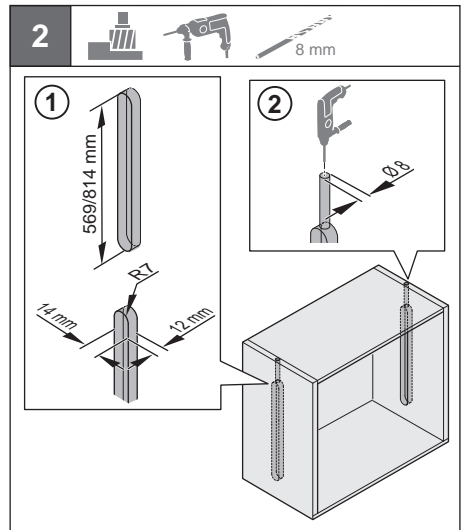

LED 2005

833.72.000
833.72.001
833.72.010
833.72.011

12 V System	K	W	T _A	mm	mm	
833.72.000	3400 K	1.2 W	-20 °C – +35 °C -4 °F – +95 °F	575 x 18 x 13	≥ 585 x 28 x 23	833.74.900 833.74.901
833.72.001		1.8 W		820 x 18 x 13	≥ 830 x 28 x 23	
833.72.010	6400 K	1.2 W		575 x 18 x 13	≥ 585 x 28 x 23	
833.72.011		1.8 W		820 x 18 x 13	≥ 830 x 28 x 23	

Maße in mm – Dimensions in mm – Medidas en mm

HDE 14/12/2010

732.28.203

3

4

5

Maße in mm – Dimensions in mm – Medidas en mm

HDE 14/12/2010