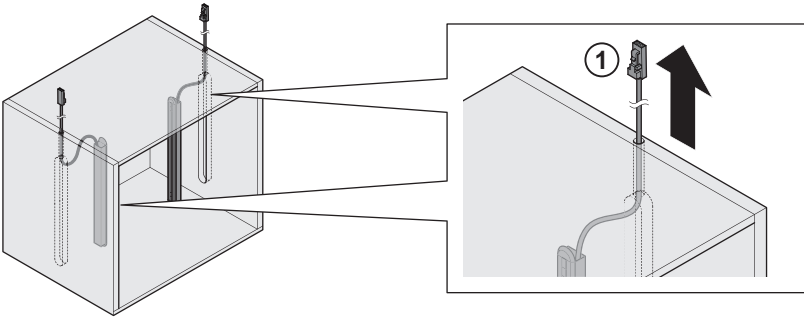

3

4

5

Maße in mm – Dimensions in mm – Medidas en mm

HDE 14/12/2010

732.28.203